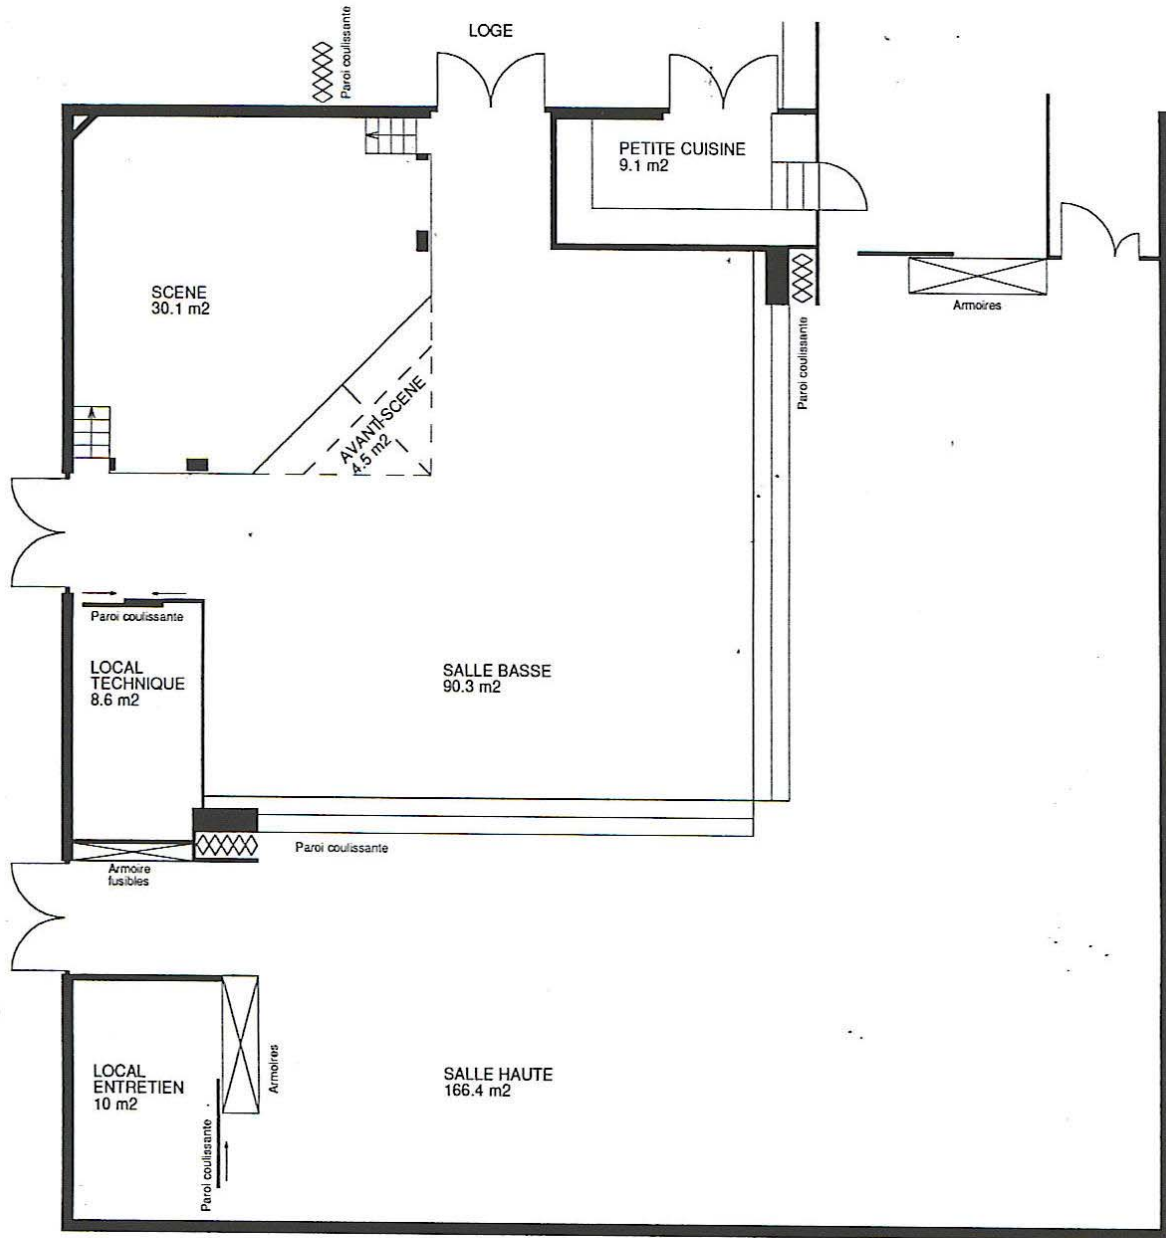

CPO CROIX D' OUCHY - GRANDE SALLE

CPO, Ch. Beau-Rivage 2, 1006 Lausanne
Tél: (021) 616.26.72 Fax: (021) 616.65.38